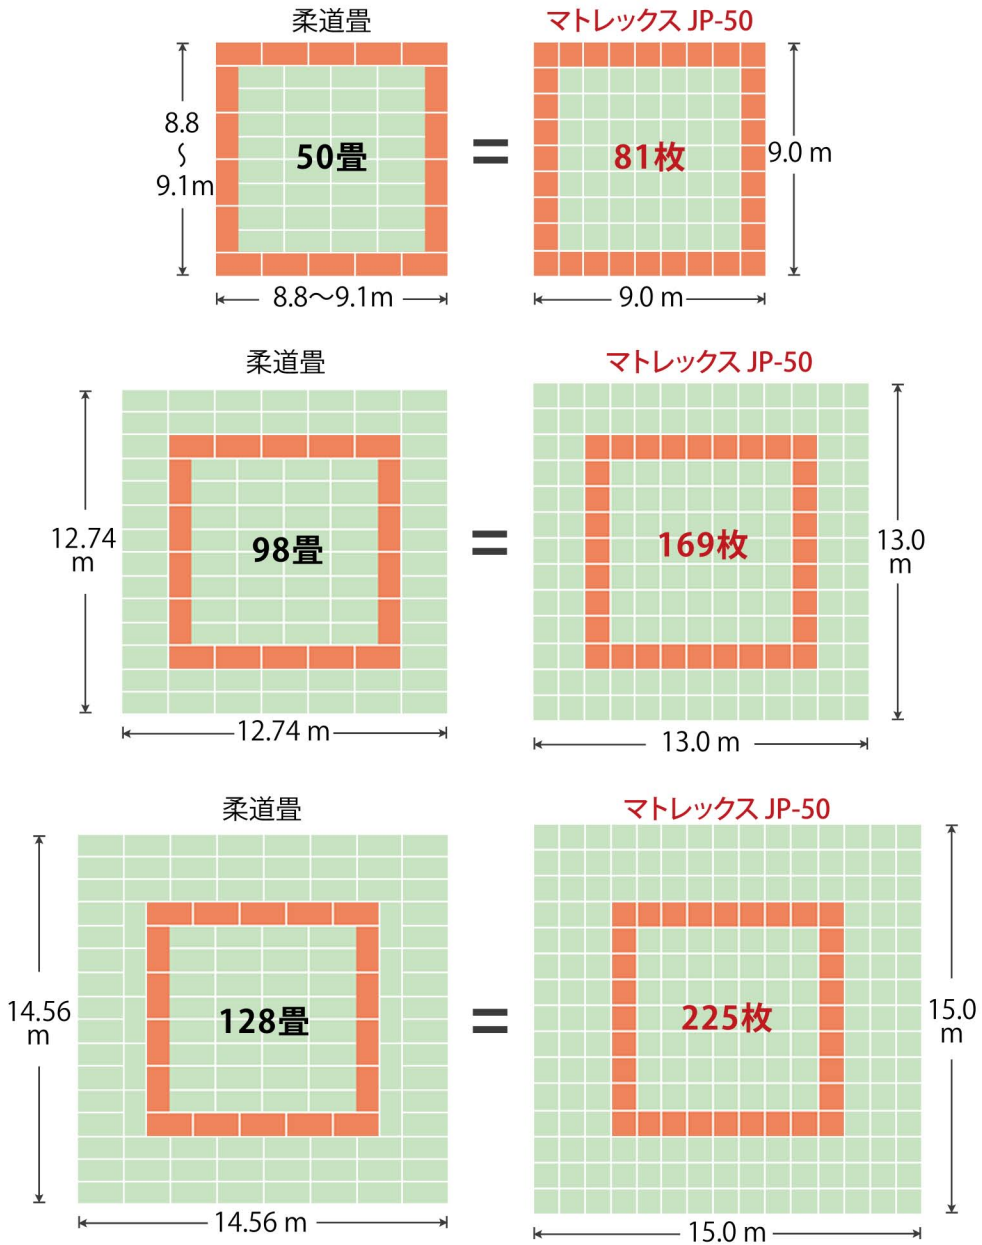

[必要枚数の目安] 柔道畳 ⇔ マトレックス

柔道畳	マトレックスJP-50	面積(約)	試合場
50畳	81枚	9m×9m	1面ジャスト
98畳	169枚	13m×13m	1面
128畳	225枚	15m×15m	1面
182畳	312枚	13m×24m	2面
240畳	405枚	15m×27m	2面