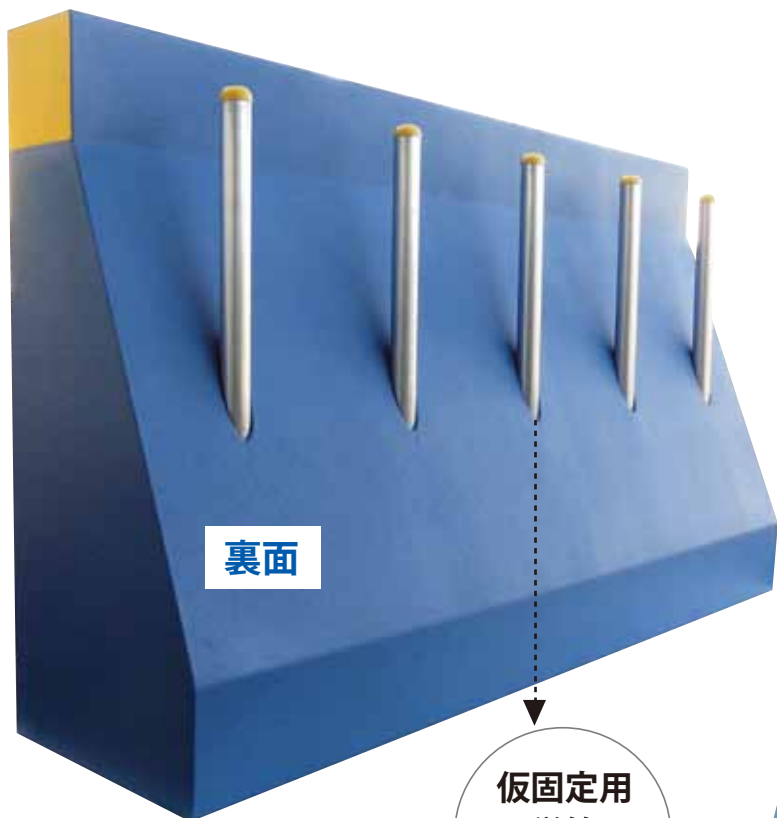

衝突事故対策
仮設ソフトフェンス

ラブロック

裏面

仮固定用
単管
パイプ杭

表面

ウレタン樹脂製
**WATER
PROOF**

コンクリート・ブロック壁不要
設置・移設 簡単!

野 球 場