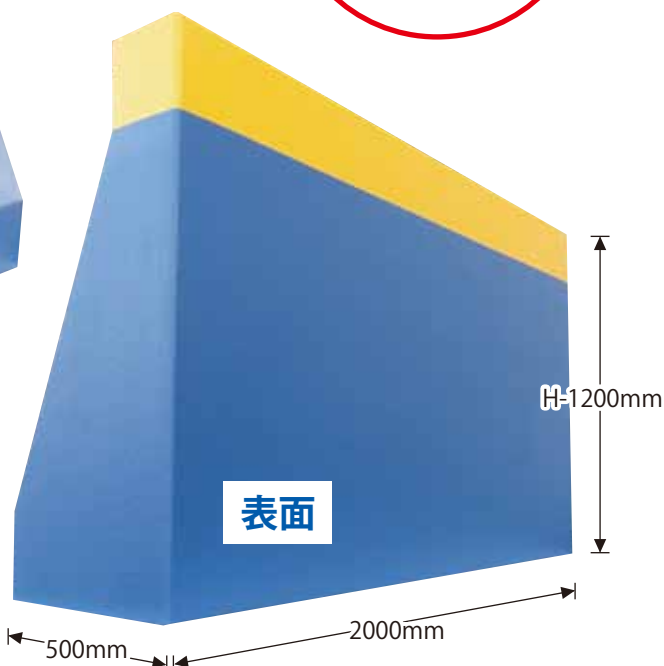

衝突事故対策
仮設ソフトフェンス

ラブロック

裏面

仮固定用
単管
パイプ杭

表面

ウレタン樹脂製
**WATER
PROOF**

コンクリート・ブロック壁不要
設置・移設 簡単!

野 球 場